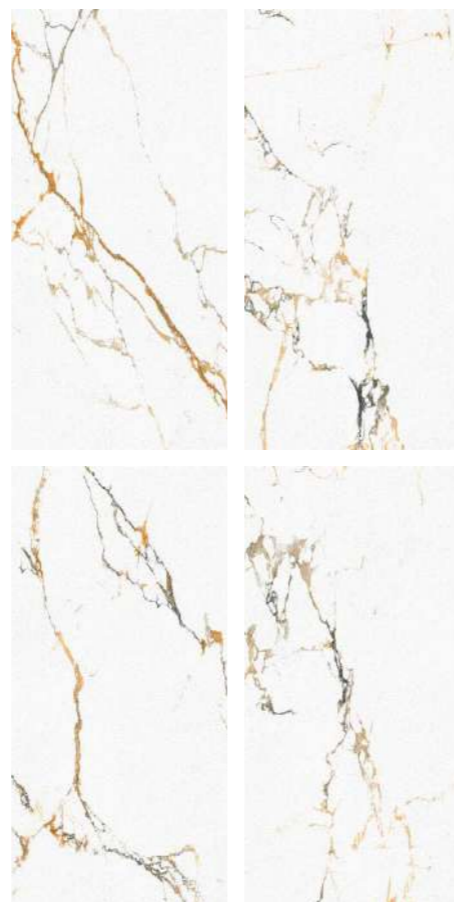

SCALA
Punch

Surface :
Relief

Finish
Matt

Size :
600 x 1200 mm

SCALA SCALA BELLEZA BLACK

SCALA ADRINA SATUARIO

-  Surface :
Relief
-  Finish
Matt
-  Size :
600 x 1200 mm

5 FACE