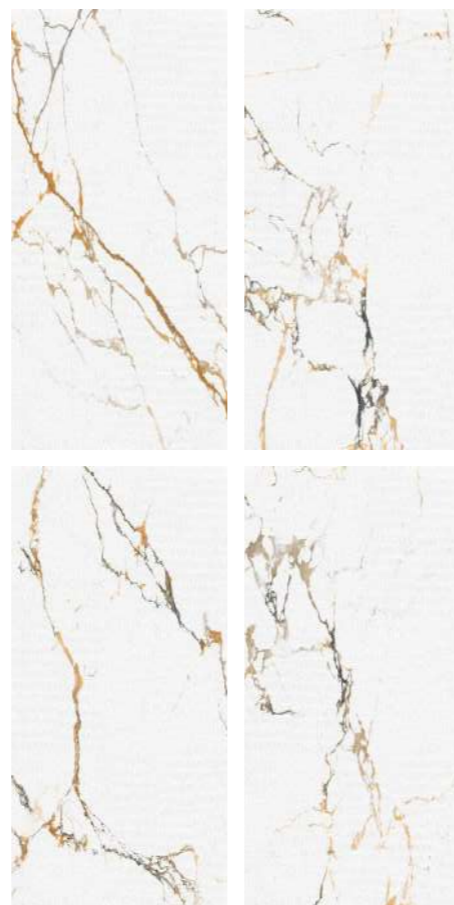

WAVE ADRINA SATUARIO

- Surface :
  Relief
- Finish
  Matt
- Size :
  600 x 1200 mm

5 FACE

WAVE AMBIENT WOOD

- Surface :
  Relief
- Finish
  Matt
- Size :
  600 x 1200 mm

1FACE